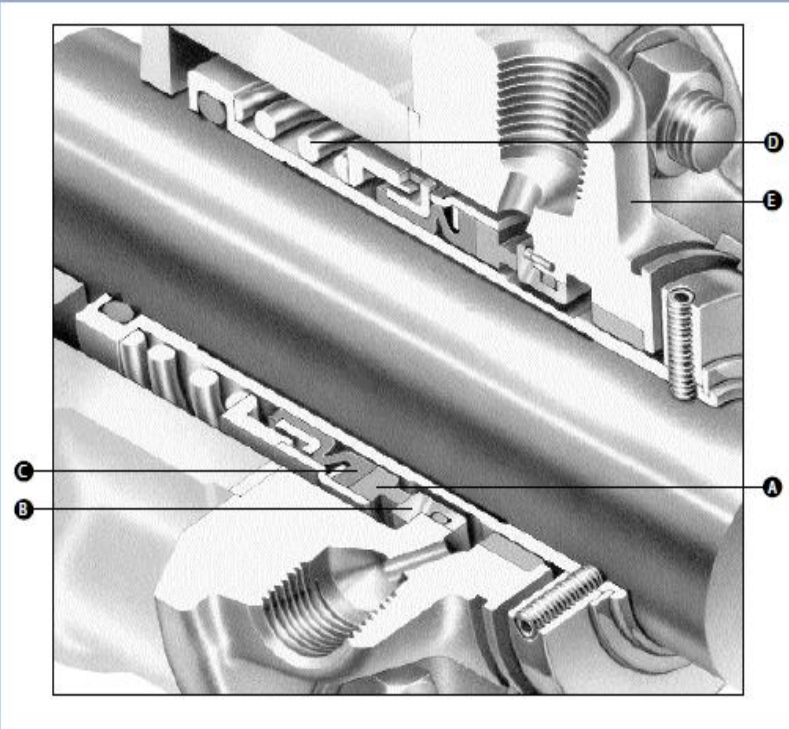

# Tipo 561

- A - Cara rotativa
- B - Estacionaria
- C - Fuelle
- D - Resorte
- E - Brida

## DIMENSIONES DE INSTALACION

\*Not applicable. Refer to L23 for sizes over 75mm.